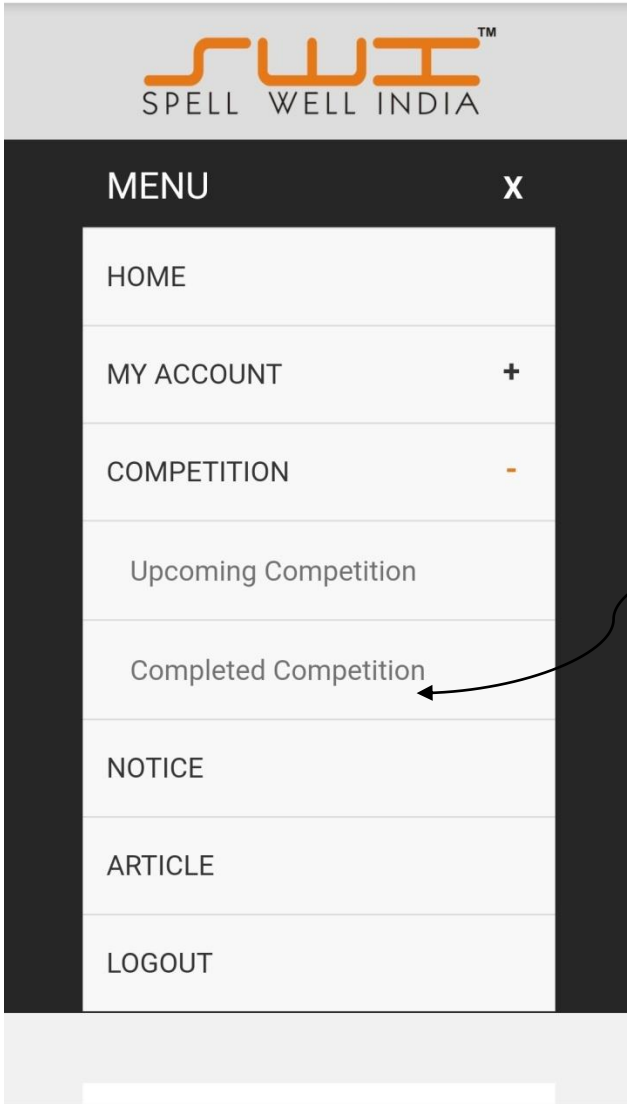

To check your result click on
Completed Competition

આપનું રીઝલ્ટ જોવા માટે
Completed Competition
પર ક્લિક કરો